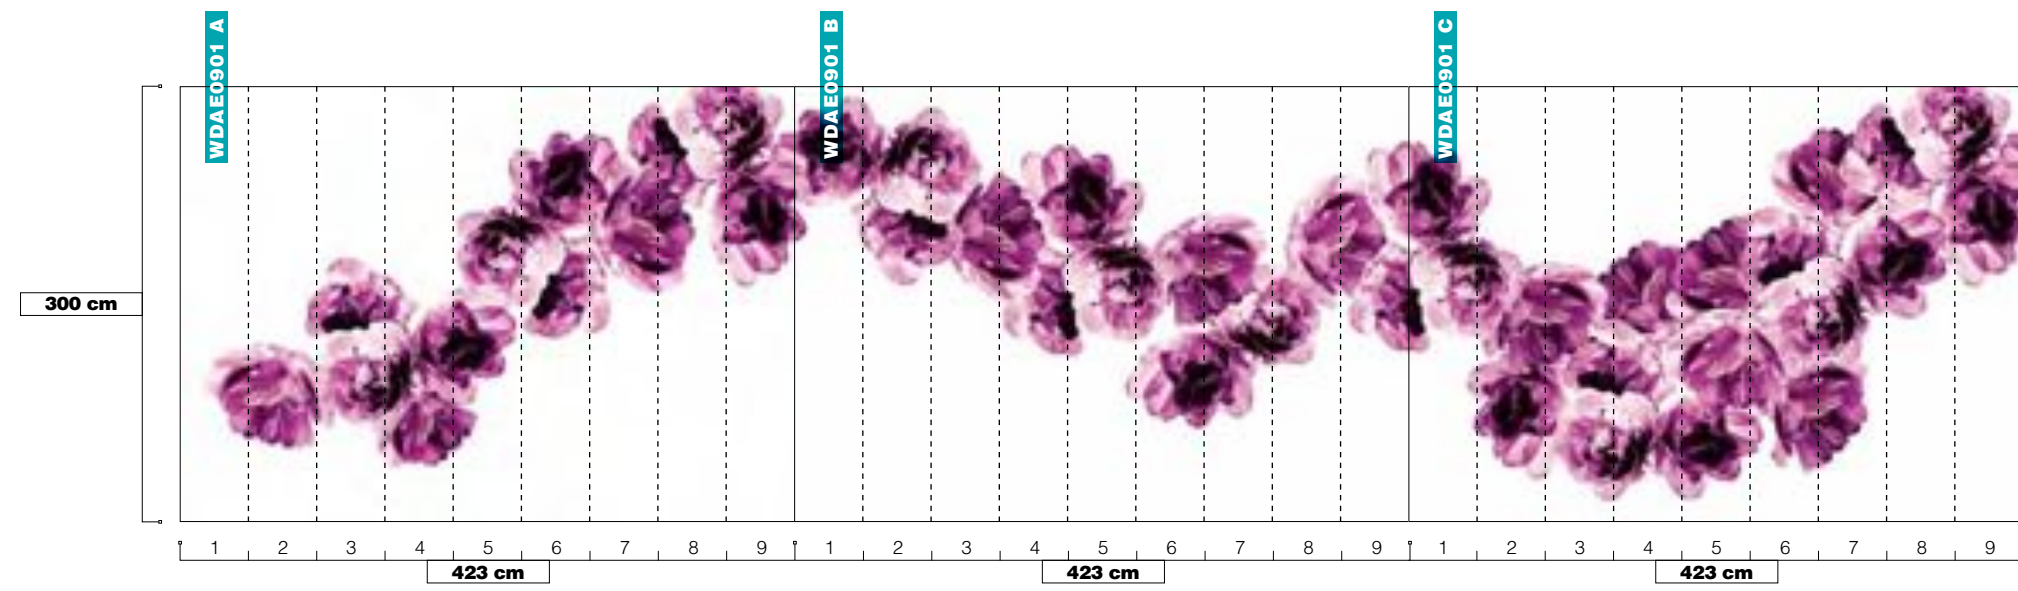

WDAE0901/0902

subject code
codice del soggetto
code du sujet
código del diseño

custom sizes available on request
altre misure disponibili su richiesta
autres dimensions disponibles sur demande
disponibles otras medidas opcionales

colours
colori
couleurs
colores

47x300 cm
rolls dimensions
dimensione rolli
dimension rouleaux
dimension rolos

wallpaper rolls
rolli carta
rouleaux papier
rolos papel

composition examples
esempi di composizione
exemples de composition
ejemplos de la composición

armonic entropy